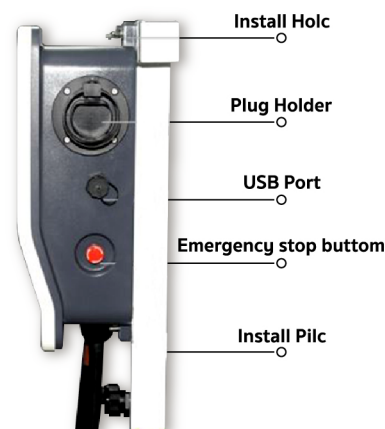

ชาร์จเร็วกว่า 300%

ได้มาตรฐาน CE/IEC

ใช้งานง่าย เพียงแค่เสียบหัวชาร์จก็เริ่มใช้งานได้ทันที

มีระบบล็อกการใช้งาน ผ่าน RFID

ระบบป้องกันไฟดูด และ ตัดกระแสไฟรั่ว

IP54 ป้องกันฝน แดดและฝุ่นละออง รองรับการใช้งาน OUTDOOR

ใช้งานได้กับรถยนต์ไฟฟ้าทุกรุ่น ทุกยี่ห้อ

RADIKOS

SMART WALLBOX

เครื่องชาร์จรถยนต์ไฟฟ้า ล้ำสมัย ดีไซน์เรียบหรู ใช้งานง่าย มีระบบฟังก์ชันการใช้งานหลากหลาย ผ่านหน้าจอ Touch screen

119/8 T. Khu Khot , A. Lamlukka , PathumThani 12130

FULL PROTECTION

มีระบบป้องกันอันตรายจากกระแสไฟฟ้าครบครัน ปลอดภัย

TOUCH SCREEN PANAL

หน้าจอทัสกรีน พร้อมฟังก์ชัน การทำงานหลากหลาย

- หน้าจอแสดงเวลาการชาร์จ , กระแสไฟฟ้าและกำลังไฟ ขณะชาร์จแบบ real Time
- Delay charge ตั้งเวลาการชาร์จได้ล่วงหน้า
- กำหนดกำลังไฟ , เวลาการชาร์จได้ตามต้องการ
- ดูประวัติการชาร์จ (กำลังไฟ , วัน/เดือน/ปี)